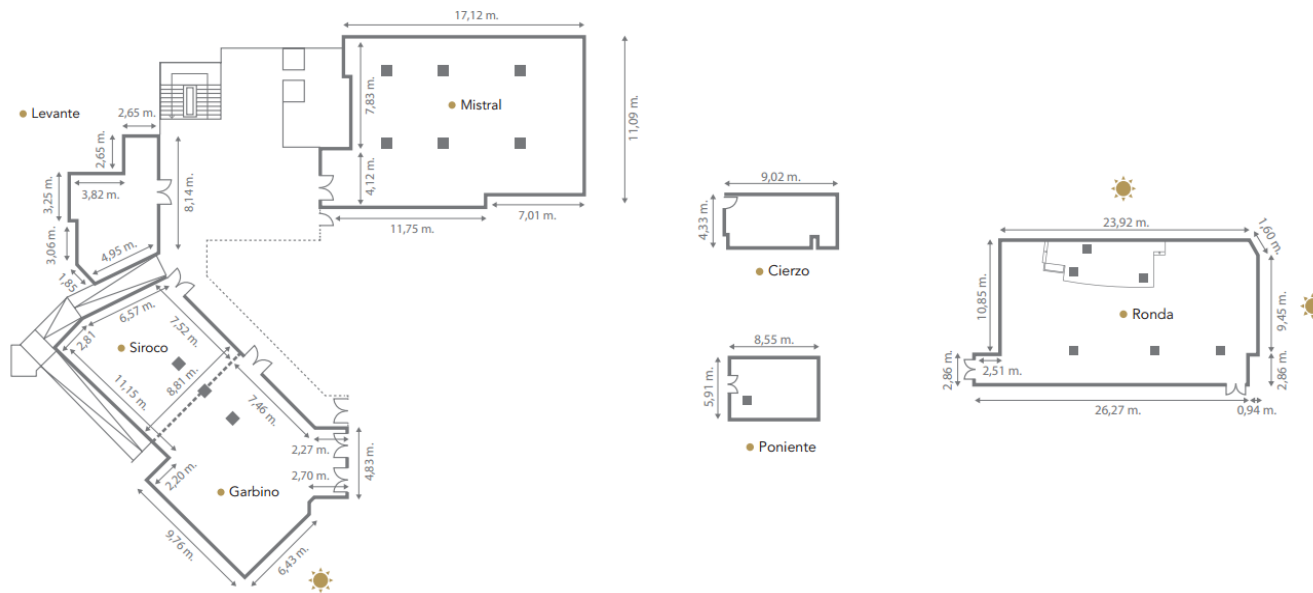

Meeting Spaces

H10 estepona palace

★★★★

Espacios para eventos
Event areas

m²

Altura
Height

Cocktail · Reception

Teatro · Theatre

Escuela · Classroom

Tipo "U" · "U" Shape

Imperial · Boardroom

Banquete · Banquet

Cabaret · Cabaret

●	MISTRAL	208	3,50	180	150	80	40	40	120	90
●	SIROCO	79	3,60	70	65	35	25	25	50	30
●	GARBINO	125	3,60	100	110	50	30	30	65	50
●	SIROCO & GARBINO	204	3,60	180	150	90	50	50	130	80
●	RONDA	345	3,40	300	250	95	60	65	200	140
●	PONIENTE	34	2,80	25	40	25	20	25	30	25
●	LEVANTE	44	3,60	40	50	25	20	25	30	25
●	CIERZO	35	3,40	25	40	15	20	25	25	20